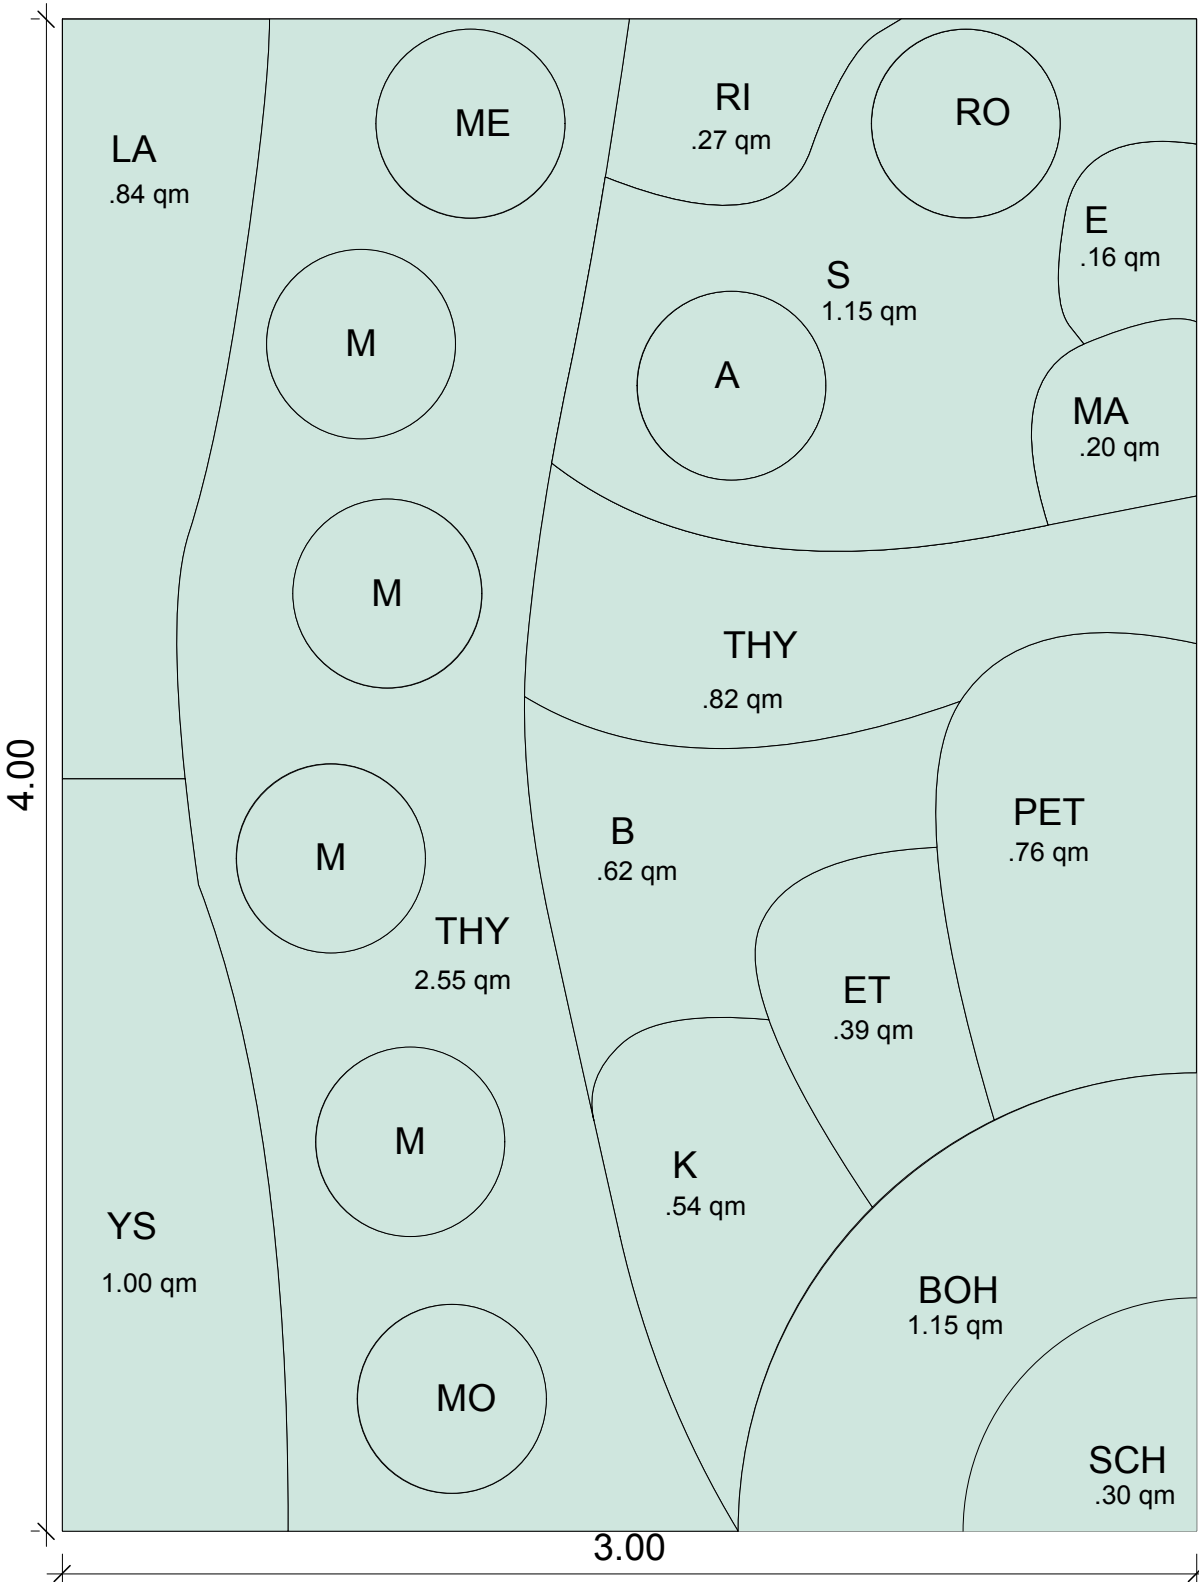

Projekt: Kräutergarten  
 Bauherr: Hasler Panorama Utzigen

NR 73068

# Pflanzplan

MST 1:20  
 GEZ 2.4.2013  
 GEPR  
 GEZ ah  
 GEPR

## LEGENDE

- LA Lavendel
- YS Ysop
- M Minze versch. Sorten
- ME Goldmelisse
- MO Zitronenmelisse
- THY Thymian versch. Sorten
- RI Ringelblume
- RO Rosmarin
- S Salbei versch. Sorten
- A Stockmalve
- E Estragon
- MA Liebstöckel
- B Borretsch
- PET Petersilie versch. Sorten
- ET Etagezwiebel
- K Schnittknoblauch
- BOH Bohnenkraut
- SCH Schnittlauch